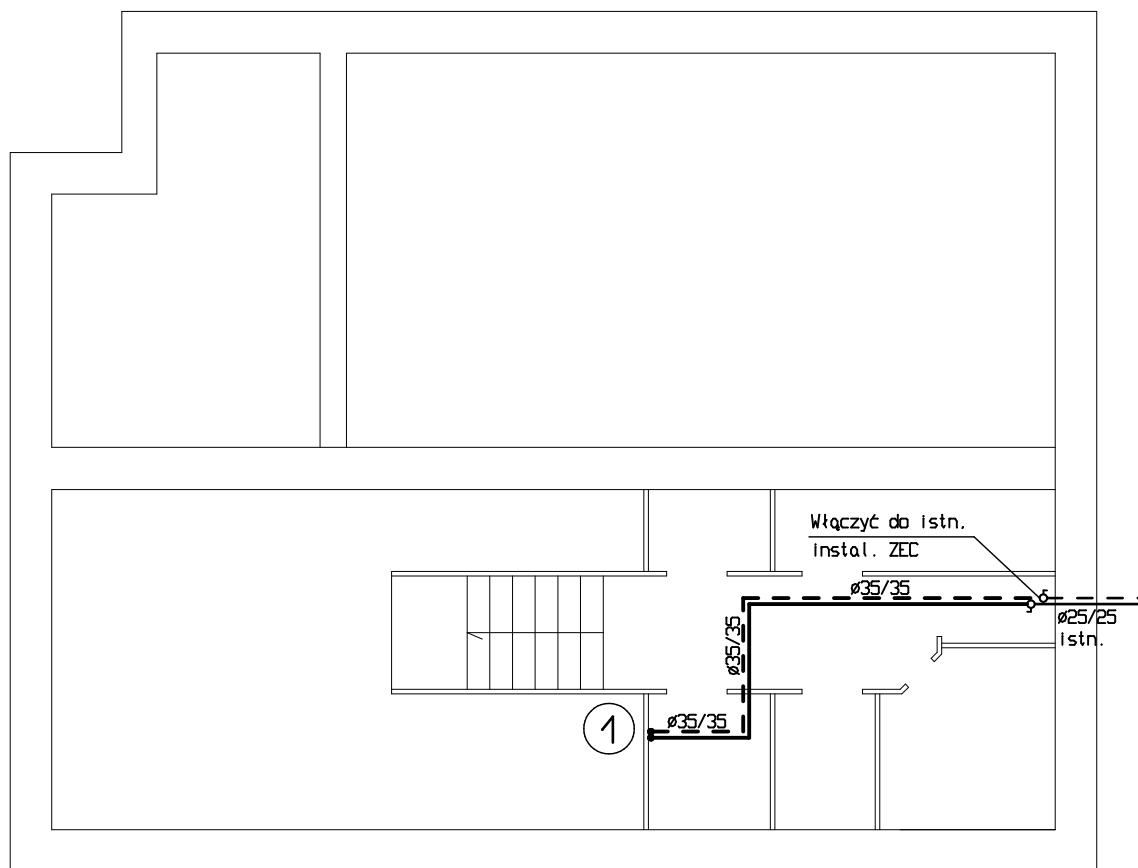

# RZUT PIWNIC - INSTALACJA C.O.

## SKALA 1:100

P & P I N S T A L			
Paweł Żytyniec			
OBIEKT: Budynek mieszkalny wieloradzienny - instalacja c.o.		ADRES: Biała Piska ul. Plac Adama Mickiewicza 7	
DATA: Styczeń 2018 R.		NR RYSUNKU : 1	
IMIE I NAZWISKO:		NR. UPR. :	PODPIS
PROJEKTANT:	INZ. PAWEŁ ŻYTYNIEC	WAM/0073/POOS/09	
SPRAWDZIŁ:			