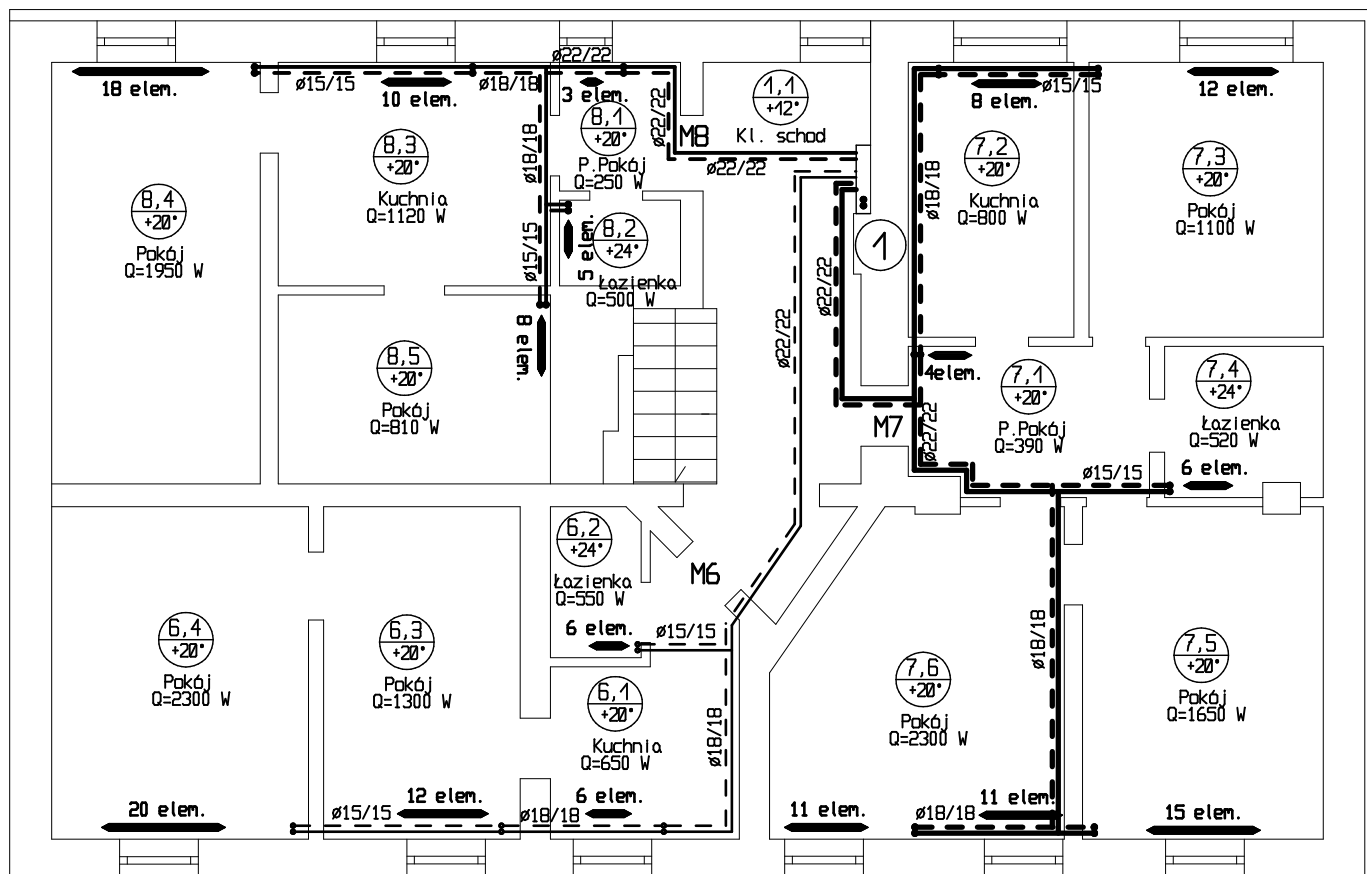

RZUT II PIĘTRA - INSTALACJA C.O.

SKALA 1:100

P & P I N S T A L Paweł Żytniec			
OBIEKT: Budynek mieszkalny wielorodzinny - instalacja c.o.		ADRES: Białą Płaską ul. Plac Adama Mickiewicza 7	
DATA: Styczeń 2018 R.		NR RYSUNKU : 4	
IMIĘ I NAZWISKO:		NR. UPR. :	PODPIS
PROJEKTANT: INŻ. PAWEŁ ŻYTYNIEC		WAM/0073/PODS/09	
SPRAWDZIŁ:			