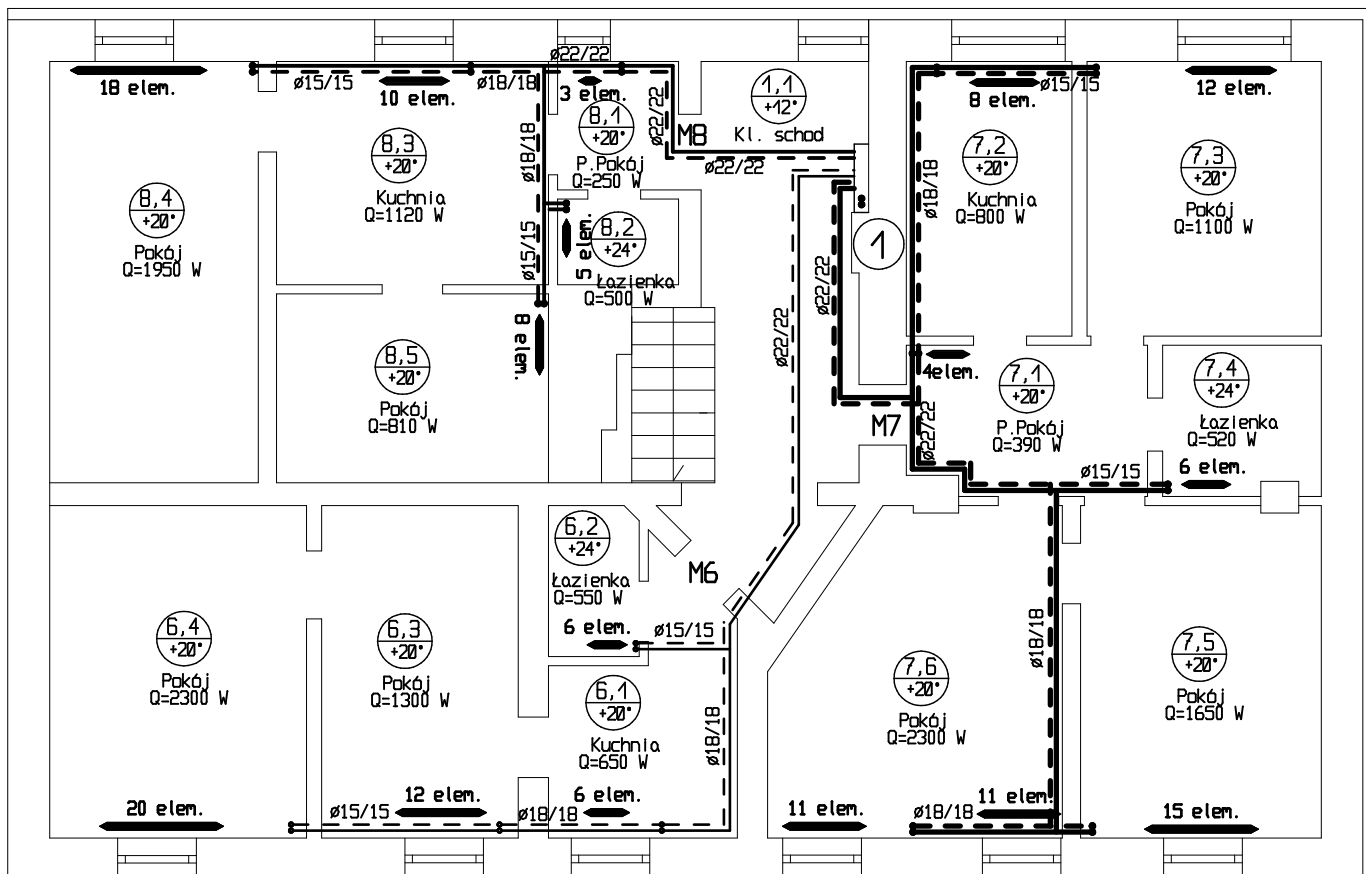

RZUT II PIĘTRA - INSTALACJA C.O.

SKALA 1:100

P & P I N S T A L			
Paweł Żytniec			
OBIEKT: Budynek mieszkalny wieloradzinny - instalacja c.o.		ADRES: Biała Piska ul. Plac Adama Mickiewicza 7	
DATA: Styczeń 2018 R.		NR RYSUNKU : 4	
	IMIĘ I NAZWISKO:	NR. UPR. :	PODPIS
PROJEKTANT:	INŻ. PAWEŁ ŻYTYNIEC	WAM/0073/POOS/09	
SPRAWDZIŁ:			