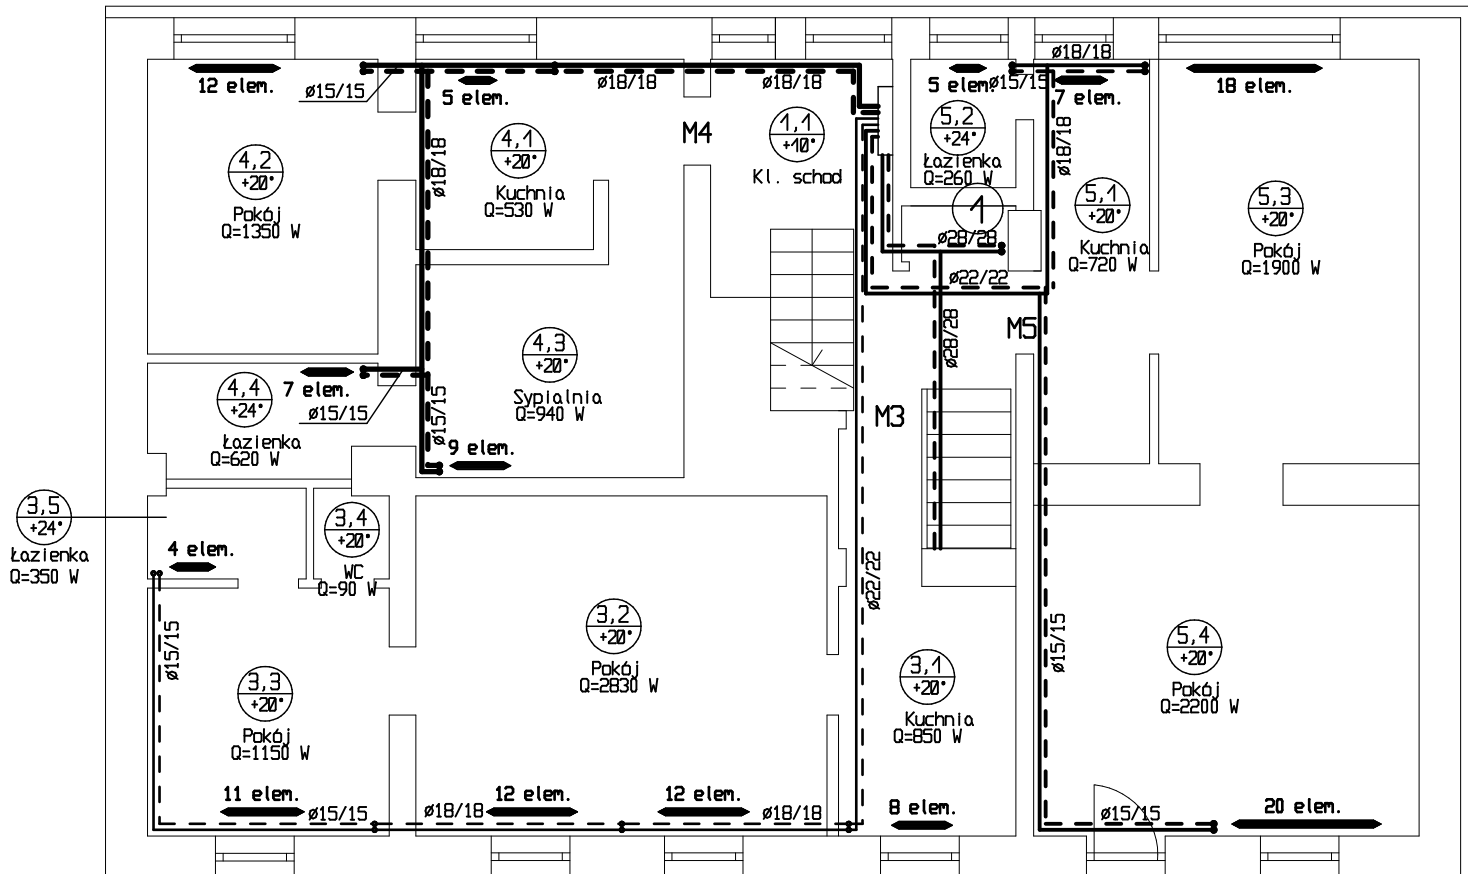

# RZUT I PIĘTRA - INSTALACJA C.O.

## SKALA 1:100

P & P I N S T A L			
Paweł Żytniec			
OBIEKT: Budynek mieszkalny wielorodzinny - instalacja c.o.		ADRES: Biata Piska ul. Plac Adama Mickiewicza 7	
DATA: Styczeń 2018 R.		NR RYSUNKU : 3	
	IMIĘ I NAZWISKO:	NR. UPR. :	PODPIS
PROJEKTANT:	INZ. PAWEŁ ŻYTYNIEC	WAM/0073/PODS/09	
SPRAWDZIŁ:			