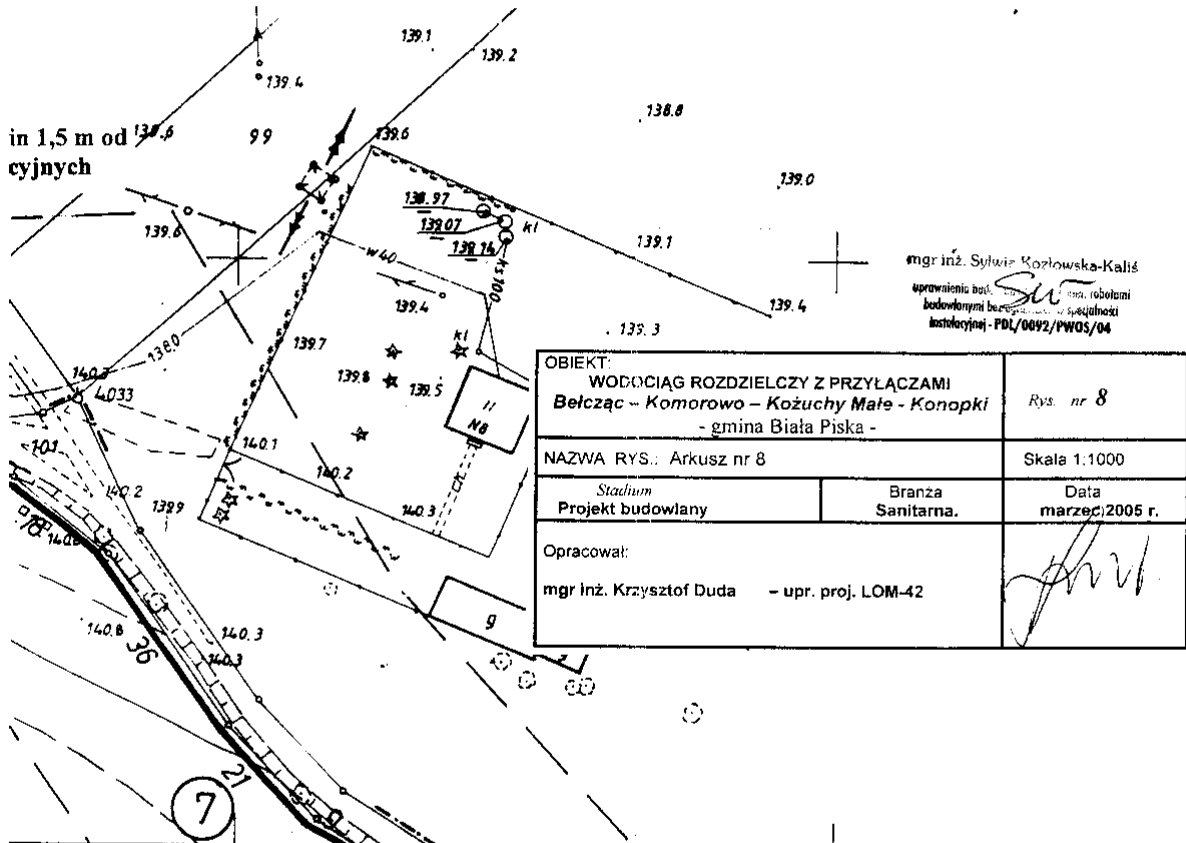

Wzrost matrycy znajduje się  
 w zasobie Geodezyjnym i Kartograficznym  
 STAROSTWA POWIATOWEGO w PISZU  
 data: 16.05.2004 15:04  
 w dniu 25/04  
 wpisano pod nr 25/04

in 160

ZUR STAROSTY  
 Andrzej Wrzosek  
 GEODETA POWIATOWY  
 STAROSTWO POWIATOWE  
 w PISZU  
 12-200 PISZ  
 WYDZIAŁ  
 Zagospodarowania Przestrzennego  
 i Budownictwa

owej

łączy ark. nr 234.213.023

121

Geodeta Uprawniony  
 Świadectwo nr 8112  
 mgr inż. Andrzej Dąbrowski  
 12-200 PISZ, ul. Krzywa 81

# MAPA ZASADNICZA

Założona w r. 1984 przez

OKRĘGOWE PRZEDSIĘBIORSTWO GEODEZYJNO-KARTOGRAFICZNE W BIAŁYMSTOKU

Kierownik Zakładu - mgr inż. A. Białowąs  
 L.ks.rob. 3025/002