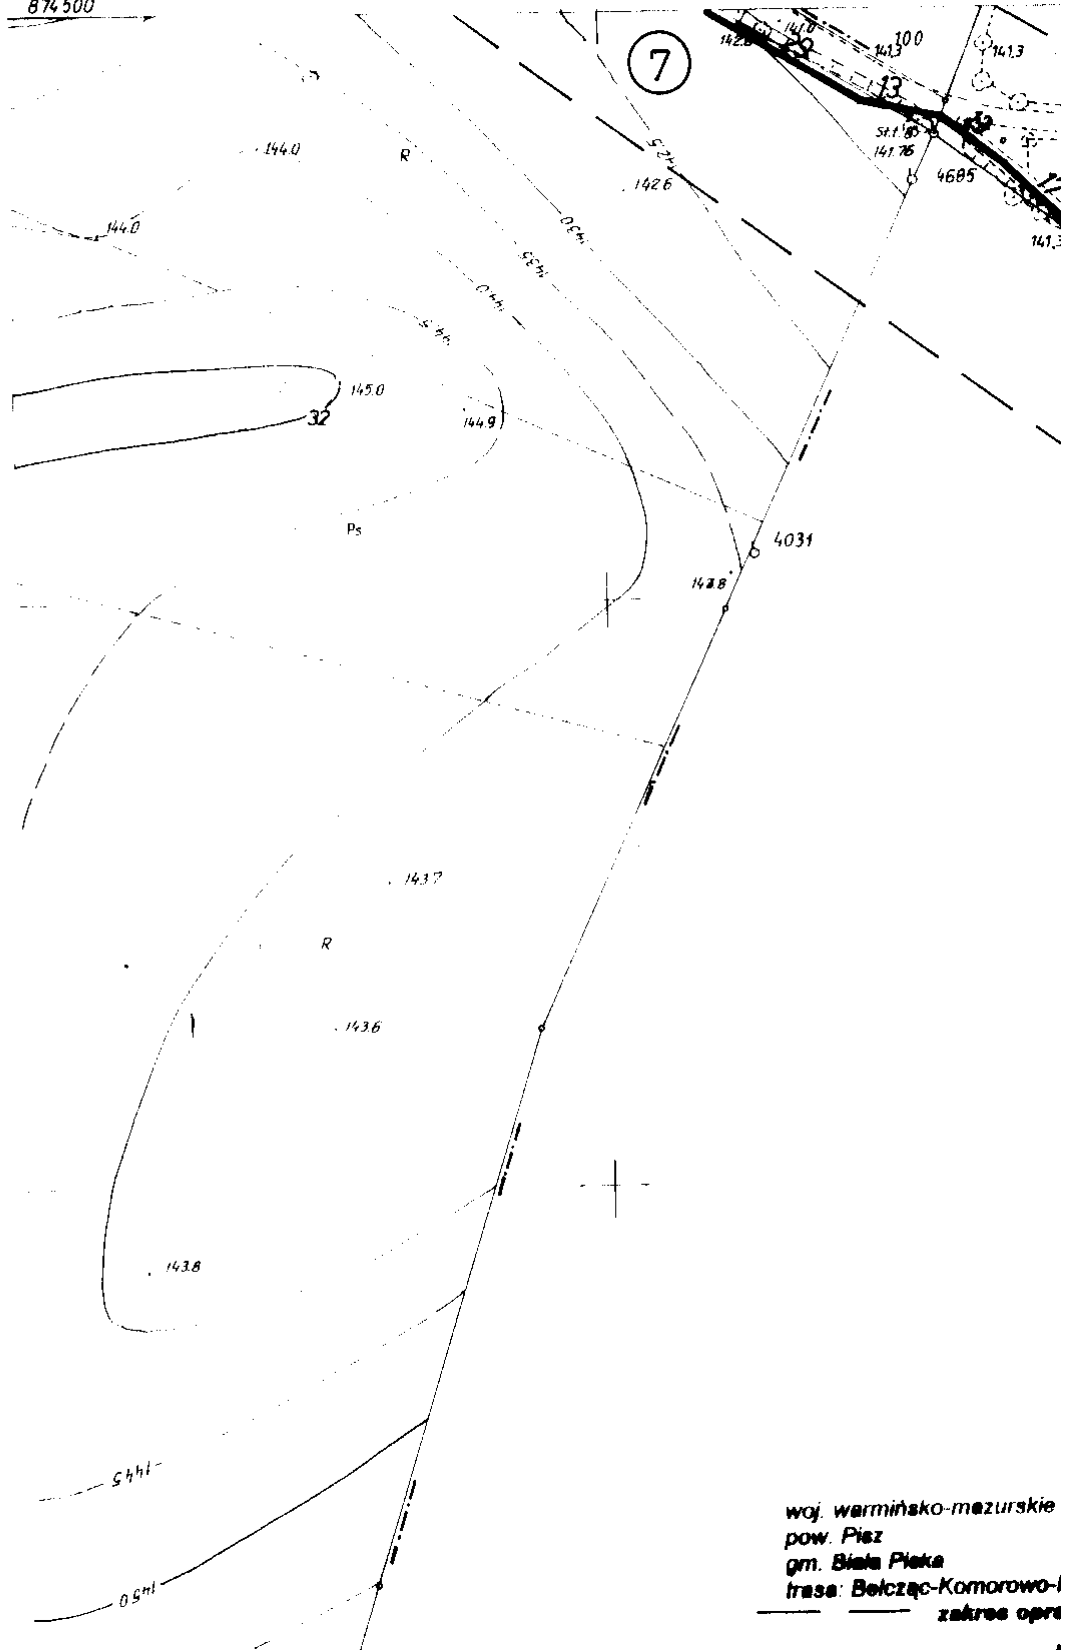

łączy ark. nr 234.213.021

009/49

874 500

woj. warmińsko-mazurskie  
pow. Pisz  
gm. Biela Piska  
trasa: Belczac-Komorowo-I  
zakres opre