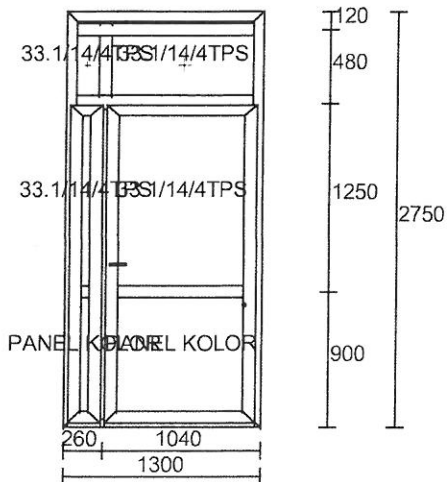

## DRYGAŁY UL. KOŚCIELNA 4

Poz. nr 1  
Gabaryt 1300 x 2750

System: AL CIEPŁE  
Kolor: BRAZ  
Szkło: PANEL KOLOR, 33.1/14/4TPS  
KLAMKA/KLAMKA  
1 ZAMEK  
SAMOZAMYKACZ

Poz. nr 2  
Gabaryt 1390 x 2750

System: AL CIEPŁE  
Kolor: BRAZ  
Szkło: PANEL KOLOR, 33.1/14/4TPS  
KLAMKA/KLAMKA  
1 ZAMEK  
SAMOZAMYKACZ

200

200

DEMONTAŻ  
MONTAŻ  
OBRÓBKA ( BEZ MALOWANIA )

Powierzchnia = 7.438 m<sup>2</sup>  
Obwód = 17.180 m  
Liczba JO = 2.500 JO