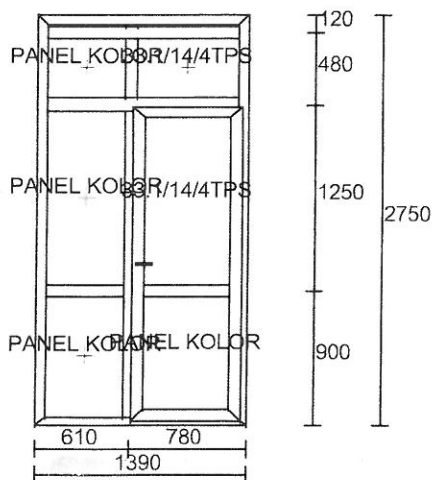

## DRYGAŁY UL. KOŚCIELNA 4

Poz. nr 1  
Gabaryt 1300 x 2750

System: AL CIEPŁE  
Kolor: BRAZ  
Szkło: PANEL KOLOR, 33.1/14/4TPS  
KLAMKA/KLAMKA  
1 ZAMEK  
SAMOZAMYKACZ

Poz. nr 2  
Gabaryt 1390 x 2750

System: AL CIEPŁE  
Kolor: BRAZ  
Szkło: PANEL KOLOR, 33.1/14/4TPS  
KLAMKA/KLAMKA  
1 ZAMEK  
SAMOZAMYKACZ

200

200

DEMONTAŻ  
MONTAŻ  
OBRÓBKA ( BEZ MALOWANIA )

Powierzchnia = 7.438 m<sup>2</sup>  
Obwód = 17.180 m  
Liczba JO = 2.500 JO