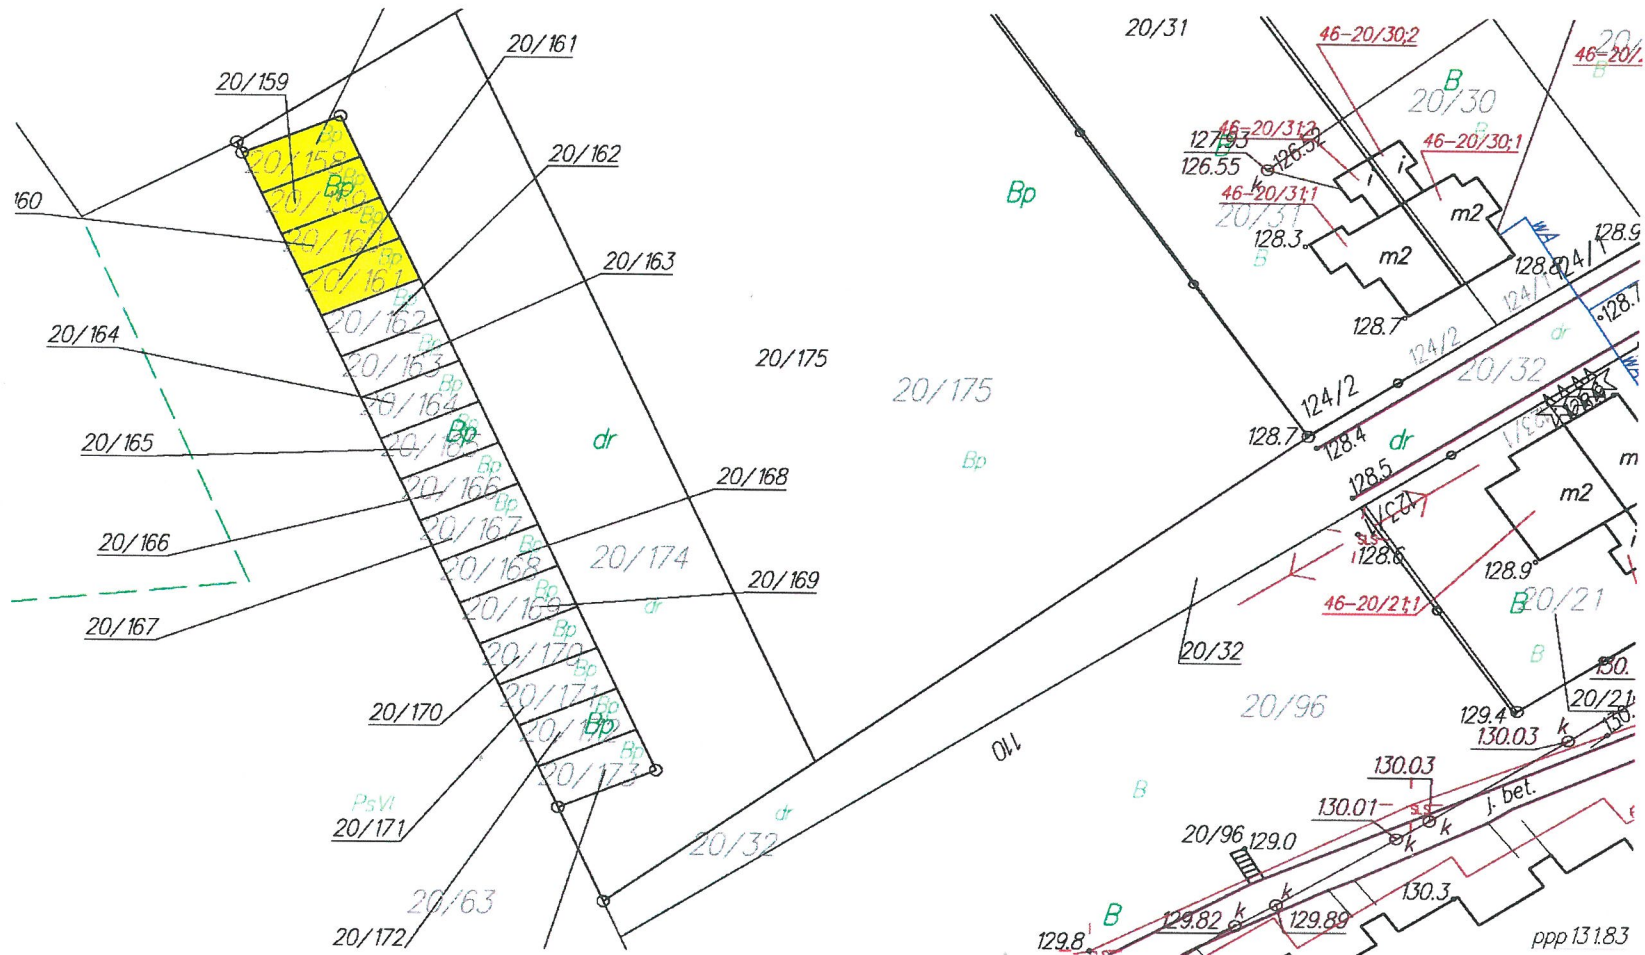

**LOKALIZACJA DZIAŁEK POŁOŻONYCH  
W BEMOWIE PISKIM PRZY UL. KWIATOWEJ  
PRZEZNACZONYCH POD BUDOWĘ GARAŻY W ZABUDOWIE SZEREGOWEJ**

**Z up. BURMISTRZA**  
*mgr Andrzej Braun*  
Zastępca Burmistrza